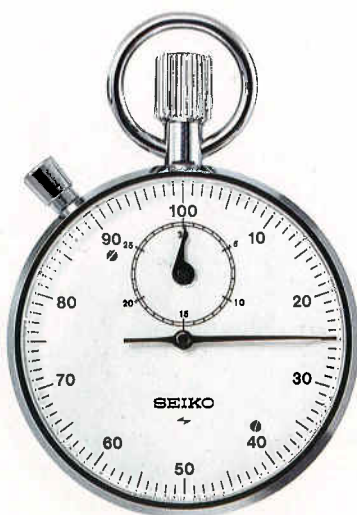

●TYA120 12,500円
88 ST 7石 ACRP
積算式
88<502-516> XAN 020