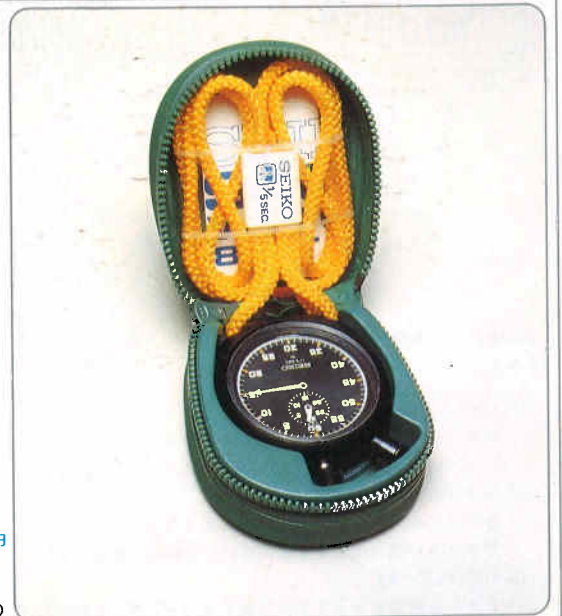

●手巻 ●古秒計 ●積算式

●子供も女性も使いやすい、軽く丈夫なプラスチック側——スポーツ家族の必需品。