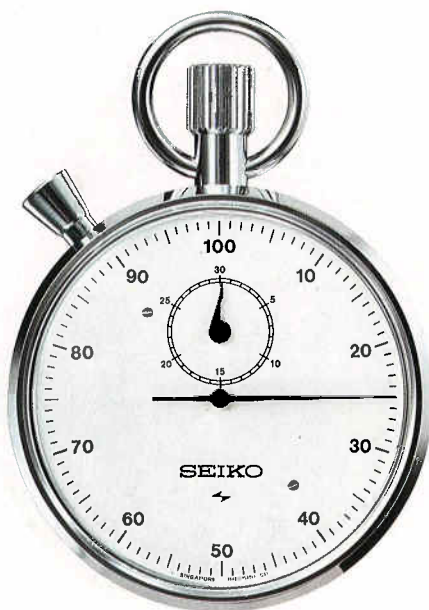

●手巻 ●100割計

●TYA100 13,500円
88 ST 7石 ACRP
積算式
88<506-515> XAN 020