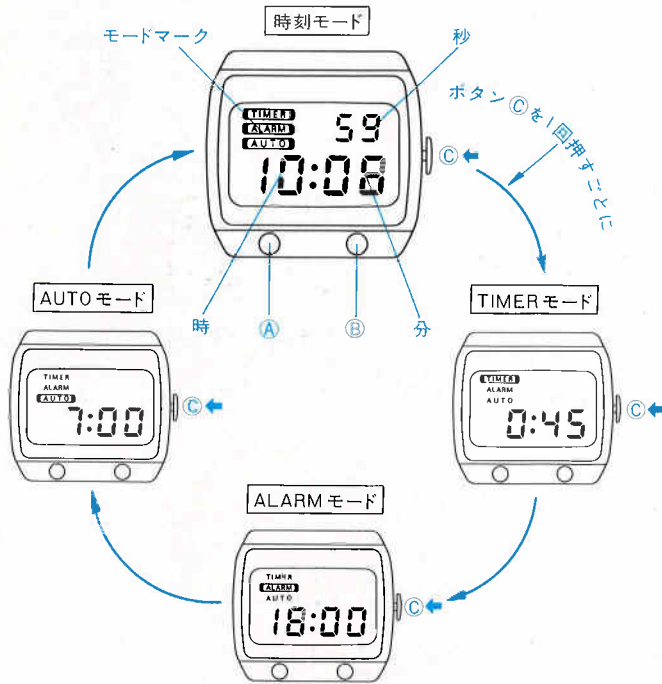

●DPW011
A039 SS
ハードレックス

45,000円

A039<500-500>

XBB100

ボタンA 押す

時刻表示のとき→ライトが点灯します。
アラームが鳴っているとき→アラームが止まります。
時刻修正状態で→時刻をセットします。

ボタンB 押す

時刻表示のとき→秒と日付の表示を切換えます。
時刻修正状態で→修正したい箇所をセレクト(選択)します。