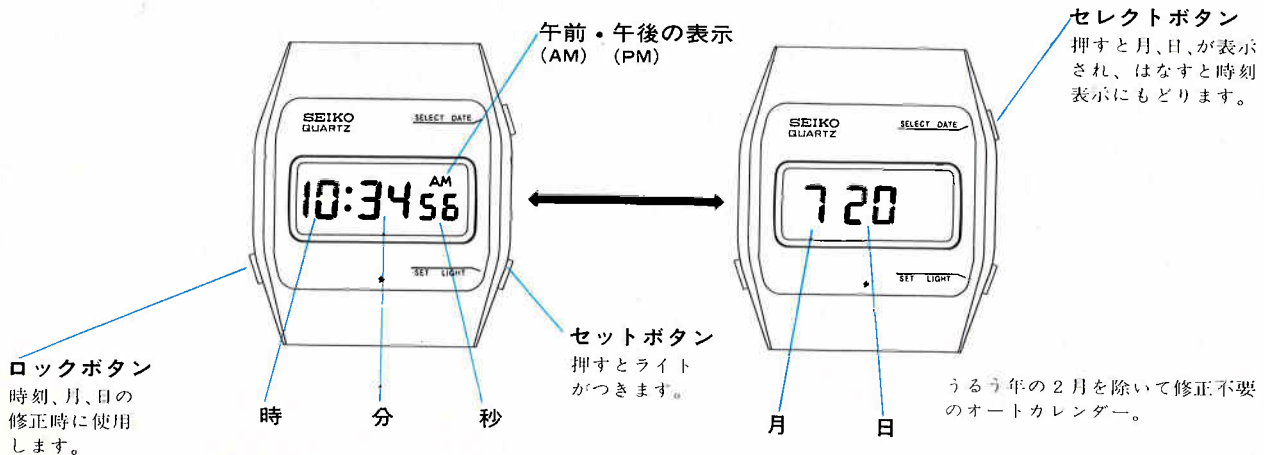

- ●精度月差±15秒以内(常温) ●電池寿命約2年 ●使用電池S(B)L ●電池寿命切れ予告機能つき
- ●月・日つきオートカレンダー ●ワンタッチ0秒修正装置つき ●内部照明ライトつき ●セレクト・セット修正方式

●DPN808 30,000円 0432 SGP ハードレックス 0432<403-403> [19.0]	●DPN021 30,000円 0432 SS 日常生活用防水・カットハードレックス ワンタッチ電池蓋つき 0432<400-400> [XQB370]	●DPN028 30,000円 0432 SS 日常生活用防水・カットハードレックス ワンタッチ電池蓋つき 0432<400-400> [XQB370]	●DPN011 28,000円 0432 SS 日常生活用防水・ハードレックス ワンタッチ電池蓋つき 0432<500-500> [XJB220]
●DPN018 28,000円 0432 SS 日常生活用防水・ハードレックス ワンタッチ電池蓋つき 0432<500-500> [XJB220]	●DPN048 28,000円 0432 SS ハードレックス 0432<403-403> [XGA551]	●DPN031 25,000円 0432 SS 日常生活用防水 ワンタッチ電池蓋つき 0432<402-402> [XJB240]	●DPN038 25,000円 0432 SS 日常生活用防水 ワンタッチ電池蓋つき 0432<402-402> [XJB240]

〔時刻の表示〕

〔月日の表示〕

☆フロントボタン方式(DPN011、018)は、左がセットボタン、右がセレクトボタン。