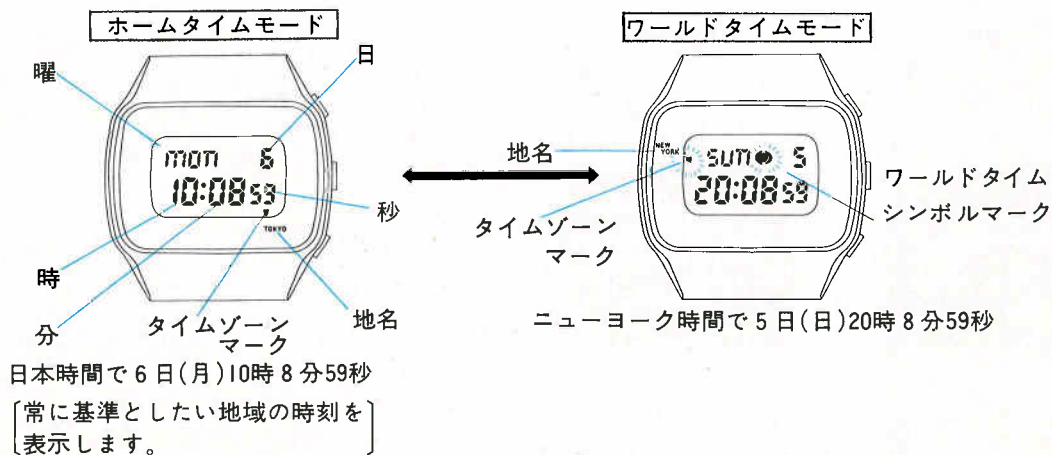

- ●精度月差±10秒以内(常温) ●電池寿命約2年 ●使用電池SB(BU) ●ワールドタイム ●24時間制
- ●日・曜日つきフルカレンダー ●電池寿命切れ予告機能つき ●ワンタッチ0秒修正装置つき ●内部照明ライトつき
- ●日常生活用防水

■ 世界29ヶ所の時刻が簡単にわかる本格的ワールドタイム。
ワンタッチでグリニッジ標準時に切り換え表示できます。

M158<500-500>

XAS020