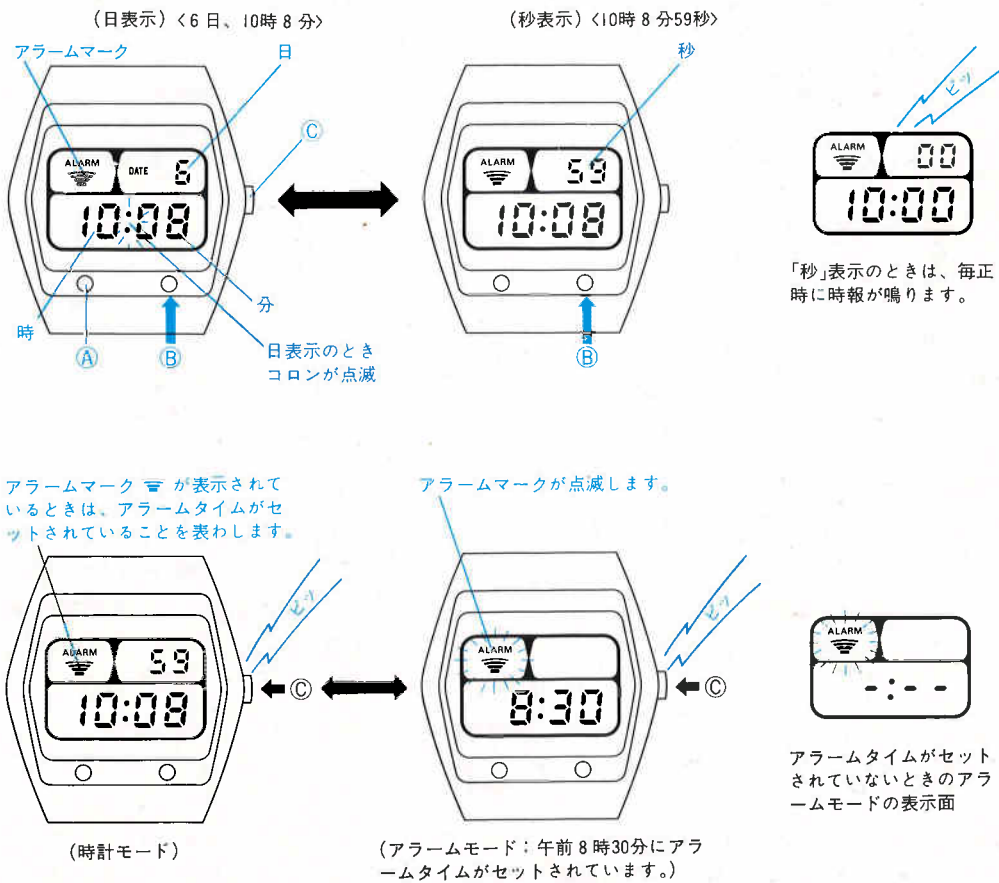

- ●精度月差±15秒以内(常温) ●電池寿命約1年 ●使用電池SB(BU) ●アラームつき ●サウンド・デモンストレーション機能つき
- ●報時機能つき ●24時間制 ●日付き・オートカレンダー ●電池寿命切れ予告機能つき ●ワンタッチ0秒修正装置つき
- ●内部照明ライトつき ●日常生活用防水