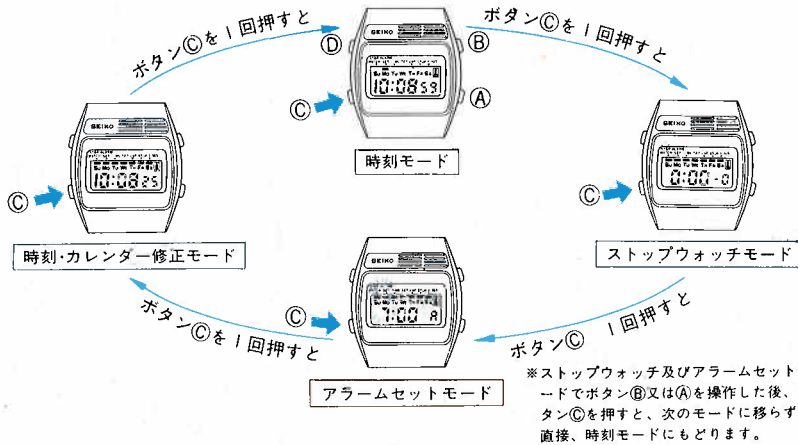

●DPT804 48,000円
A159 SGP
ハードレックス
A159<400-400> ~~XG-569~~
X9A56S

●DPT010 43,000円
A159 SS
ハードレックス
A159<400-400> XQB410

DPT011 43,000円
A159 SS
ハードレックス
A159<400-400> XQB410

※アラーム音を聴きたい場合は、アラームセットモードでアラーム時刻を、現在の時刻に合わせてください。