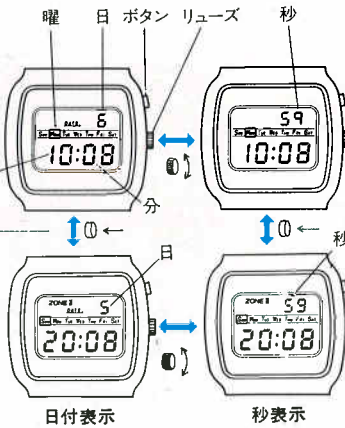

ZONE IIモード

ニューヨーク時刻

〈例〉東京とニューヨークの時刻をデュアルタイムとして使用する場合

- ●基本時計モードに東京の時刻をセットします。
- ●ボタンを押すとゾーンIIモードと表示されますから、ゾーンIIモードに時差を考慮してニューヨークの時刻をセットします。
- いずれもセットはセレクト・セット方式で簡単です。
- ●ボタンを押すことによって東京時刻・ニューヨーク時刻いずれも都合のよい時刻を表示できます。
- ●日付と秒はリューズを回転することにより表示されます。

- ●精度月差±10秒以内(常温) ●電池寿命約2年 ●使用電池S B(BU) ●年・月・日・曜日つきフルカレンダー
- ●電池寿命切れ予告機能つき ●ワンタッチ0秒修正装置つき ●内部照明ライトつき ●日常生活用防水