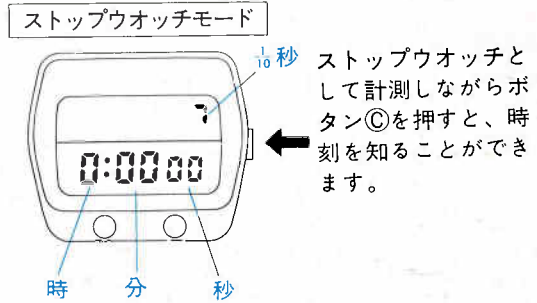

4月、6月、9月、11月は30日から、また2月は28日から翌月の1日に自動的に変わります。
※4年に1回うるう年の2月29日は修正ボタンで呼び出してお使いください。