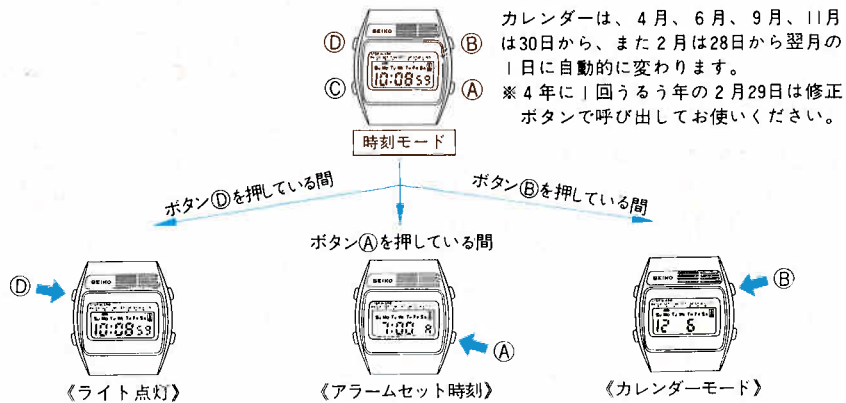

●DPT804 48,000円
A159 SGP
ハードレックス
A159<400-400> ~~XG-569~~
X9A56S

●DPT010 43,000円
A159 SS
ハードレックス
A159<400-400> XQB410

DPT011 43,000円
A159 SS
ハードレックス
A159<400-400> XQB410

※アラーム音を聴きたい場合は、アラームセットモードでアラーム時刻を、現在の時刻に合わせてください。