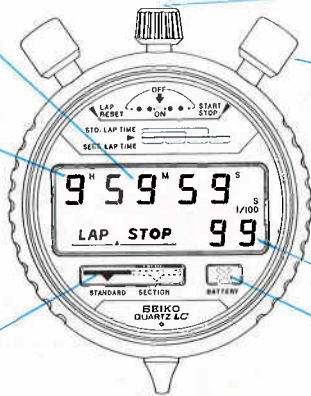

- 読み間違いの少ないデジタル表示
- 長時間測定可能
(10時間以上でも測定できます。)
- 2通りのラップタイム測定
- ON・OFFスイッチ兼
STANDARD・SECTION
切替スイッチ
- 使いやすいボタン式。
- 1/100秒単位で測定できます。
- 電池寿命切れの数時間前になると×印が出ます。

●手巻 ●16秒計

●TYA040 13,500円
88 ST 7石 ACRP
横算式
88<506-512> XAN020