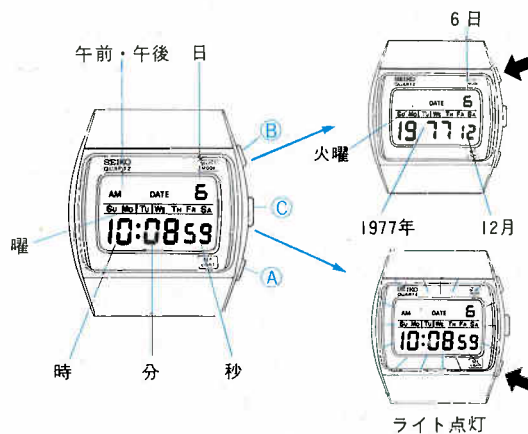

- ボタン(A)を押すと……ライト点灯
- ボタン(B)を押すと……年・月・日・曜日の表示 (押している間のみ表示するデマンド表示方式)
- ボタン(C)を引き出すと……時刻修正状態になり、ボタン(A) (B)の操作によりセレクト・セットできます。