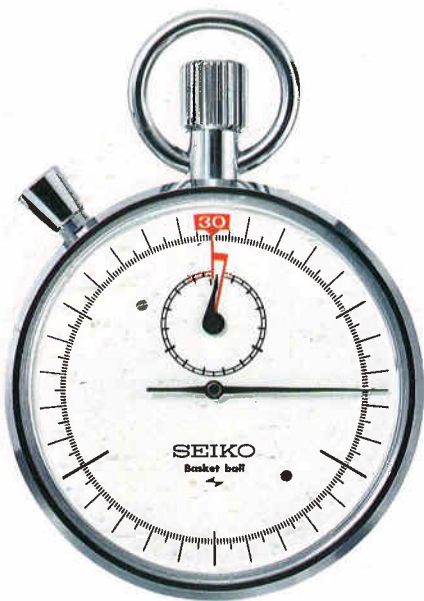

●TYA090 12,500円
88 ST 7石 ACRP
88<505-515> XAN 020

●TYA120 12,500円
88 ST 7石 ACRP
積算式
88<502-516> XAN 020

●TYA110 12,000円
88 ST 7石 ACRP
88<501-516> XAN 020

●手巻

●TYA150 14,000円
 88 ST 7石 ACRP
 バスケットボール用・30秒レール計
 10秒計・横算式
 88<506-522> (XAN 020)