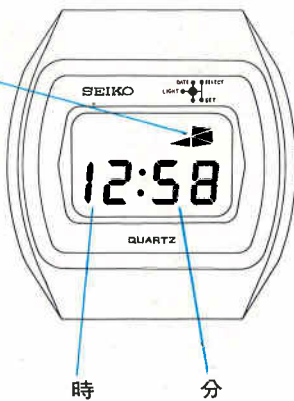

〔時刻の表示〕

秒
10秒ごとの3角マーク
で表示。