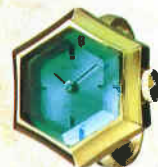

●FRA864 14,500円
11S 17石 ASGP
カラーカットハードレックス
11<768-190>